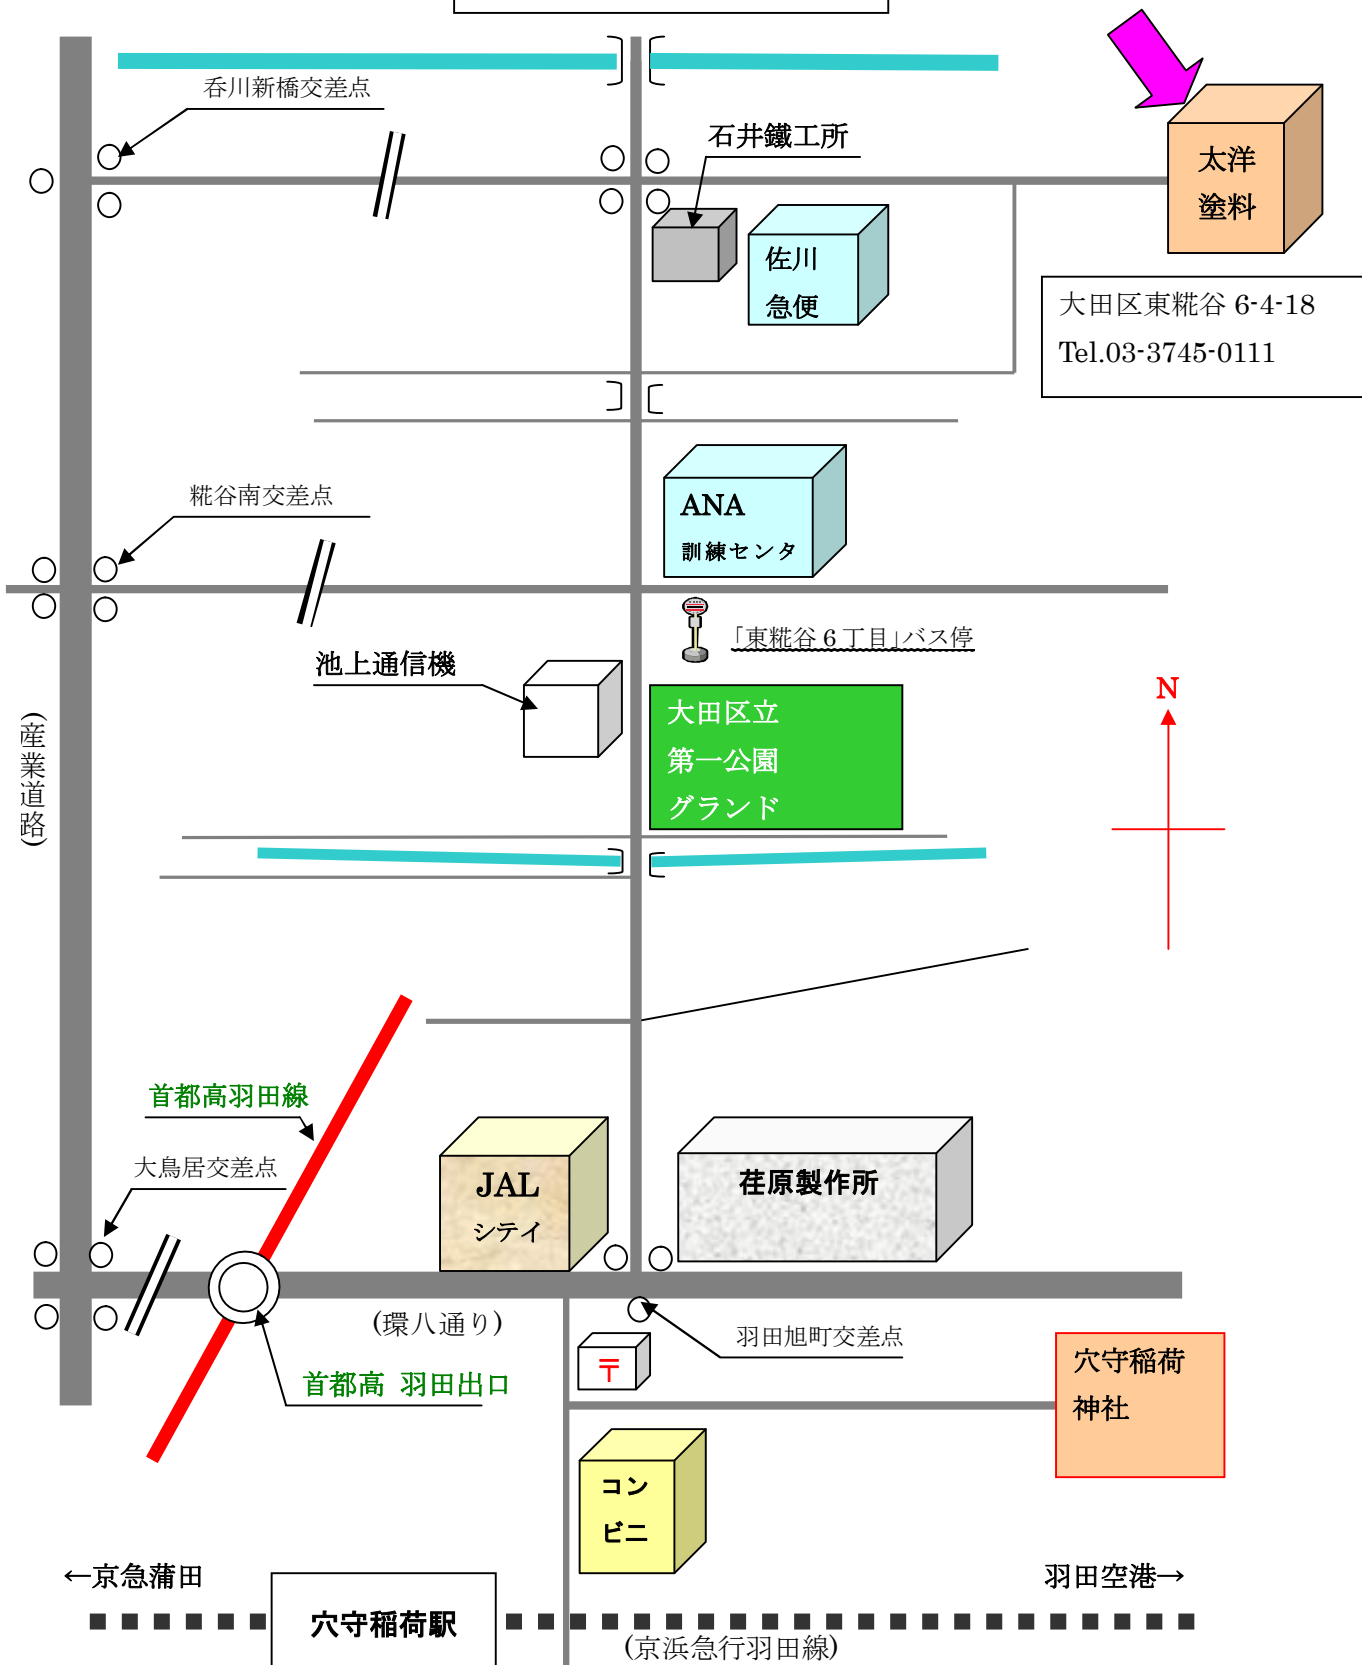

# 太洋塗料ご案内地図

- 電車でお越しの場合：京急蒲田駅より羽田線で3つ目の穴守稲荷駅下車、徒歩20分
- バスでお越しの場合：JR蒲田駅東口⑤番バス停で「東糀谷6丁目」行きに乗車し、終点下車  
徒歩10分(バス乗車時間は約30分)
- お車でお越しの場合：首都高は羽田出口で降り、環八通りを羽田方面へ、途中ホテル“JALシティ”を左折後3分